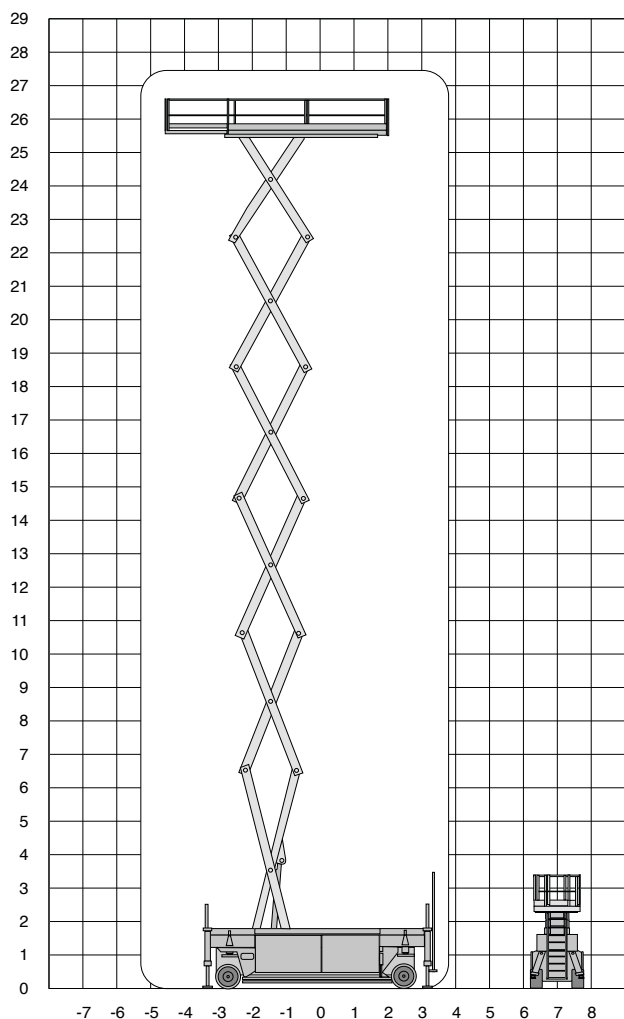

[Nederlands](#)

[English](#)

[Français](#)

[Deutsch](#)

[Español](#)

S275-14 ES SE

Werkhoogte
27,50 m

Technische specificaties

Platformhoogte	25,50 m
Werkhoogte	27,50 m
Max. hefvermogen	900 kg
Platformlengte/uitgeschoven	6,15 m/8,40 m
Platformverlenging	2,25 m
Platformbreedte	1,40 m
Hoogte (+leuning)	3,80 m
Hoogte (-leuning)	2,95 m
Stempels	ja
Banden	non marking
Lengte	6,60 m
Breedte	1,40 m

S275-14 ES SE

Max. Arbeitshöhe
27,50 m

Datenblatt

Max. Plattformhöhe	25,50 m
Max. Arbeitshöhe	27,50 m
Tragfähigkeit	900 kg
Plattformlänge/ausgeschoben	6,15 m/8,40 m
Platformausschub	2,25 m
Plattformbreite	1,40 m
Höhe eingefahren	3,80 m
Höhe heruntergeklappt	2,95 m
Abstützungen	ja
Reifen	non marking
Laenge	6,60 m
Breite	1,40 m

S275-14 ES SE

Altura de trabajo
27,50 m

Especificaciones Técnicas

Altura de plataforma	25,50 m	Altura libre sobre el suelo	0,27 m
Altura de trabajo	27,50 m	Distancia entre ejes	6,30 m
Capacidad maxima	900 kg	Alimentacion	acumular
Longitud de plataforma/extendida	6,15 m/8,40 m	Cableado 220V en cesta	no
Extension de la plataforma	2,25 m	Peso	22570 kg
Ancho de plataforma	1,40 m	Uso interior	sí
Altura con barandillas	3,80 m	Uso exterior	no
Altura con barandillas abatibles	2,95 m	Nº maximo de personas uso exterior	4
Estabilizadores	sí	Pendiente superable	25%
Neumaticos	non marking	Altura de conduccion	sí
Longitud	6,60 m		
Ancho	1,40 m		