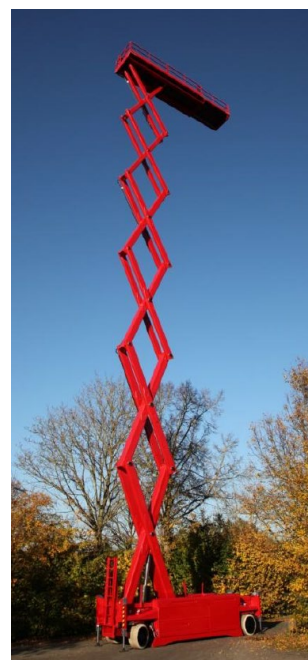

[Nederlands](#)

[English](#)

[Français](#)

[Deutsch](#)

[Español](#)

S275-14 ES SE

Werkhoogte
27,50 m

Technische specificaties

Platformhoogte	25,50 m
Werkhoogte	27,50 m
Max. hefvermogen	900 kg
Platformlengte/uitgeschoven	6,15 m/8,40 m
Platformverlenging	2,25 m
Platformbreedte	1,40 m
Hoogte (+leuning)	3,80 m
Hoogte (-leuning)	2,95 m
Stempels	ja
Banden	non marking
Lengte	6,60 m
Breedte	1,40 m

Bodemvrijheid	0,27 m
Draaicirkel	6,30 m
Aandrijving	batterij
220 V aansluiting	nee
Gewicht	22570 kg
Gebruik binnen	ja
Gebruik buiten	nee
Max. aantal pers. binnen	4
Max. hellingshoek	25%
Rijdt op volle hoogte	ja

S275-14 ES SE

Max. Arbeitshöhe
27,50 m

Datenblatt

Max. Plattformhöhe	25,50 m
Max. Arbeitshöhe	27,50 m
Tragfähigkeit	900 kg
Plattformlänge/ausgeschoben	6,15 m/8,40 m
Platformausschub	2,25 m
Plattformbreite	1,40 m
Höhe eingefahren	3,80 m
Höhe heruntergeklappt	2,95 m
Abstützungen	ja
Reifen	non marking
Laenge	6,60 m
Breite	1,40 m