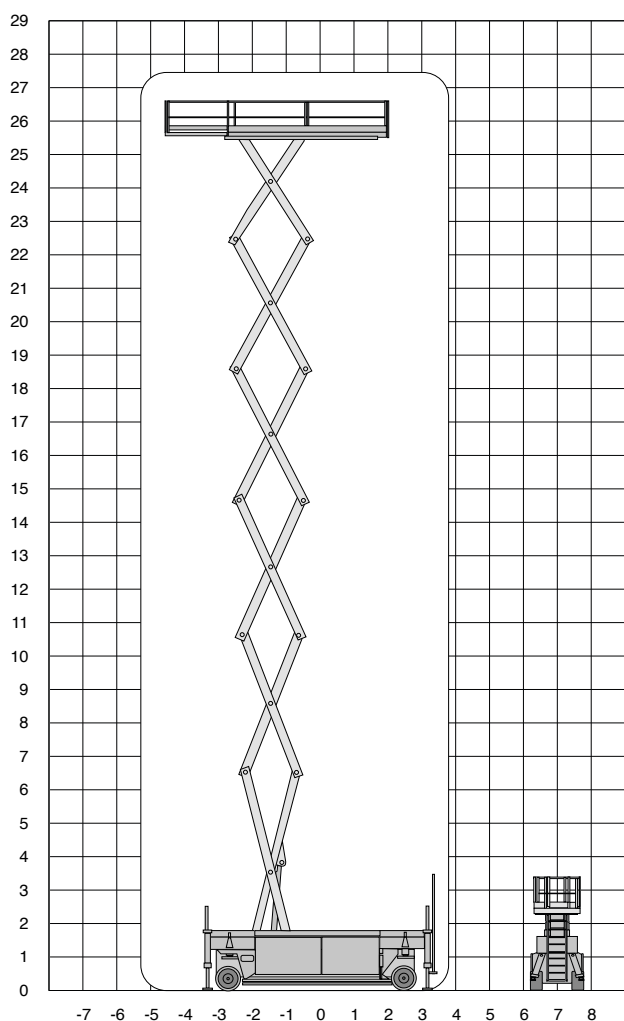

[Nederlands](#)

[English](#)

[Français](#)

[Deutsch](#)

[Español](#)

S275-14 ES SE

Werkhoogte
27,50 m

Technische specificaties

Platformhoogte	25,50 m
Werkhoogte	27,50 m
Max. hefvermogen	900 kg
Platformlengte/uitgeschoven	6,15 m/8,40 m
Platformverlenging	2,25 m
Platformbreedte	1,40 m
Hoogte (+leuning)	3,80 m
Hoogte (-leuning)	2,95 m
Stempels	ja
Banden	non marking
Lengte	6,60 m
Breedte	1,40 m

S275-14 ES SE

Max. Arbeitshöhe
27,50 m

Datenblatt

Max. Plattformhöhe	25,50 m
Max. Arbeitshöhe	27,50 m
Tragfähigkeit	900 kg
Plattformlänge/ausgeschoben	6,15 m/8,40 m
Platformausschub	2,25 m
Plattformbreite	1,40 m
Höhe eingefahren	3,80 m
Höhe heruntergeklappt	2,95 m
Abstützungen	ja
Reifen	non marking
Laenge	6,60 m
Breite	1,40 m

S275-14 ES SE

Altura de trabajo
27,50 m

Especificaciones Técnicas

Altura de plataforma	25,50 m	Altura libre sobre el suelo	0,27 m
Altura de trabajo	27,50 m	Distancia entre ejes	6,30 m
Capacidad maxima	900 kg	Alimentacion	acumular
Longitud de plataforma/extendida	6,15 m/8,40 m	Cableado 220V en cesta	no
Extension de la plataforma	2,25 m	Peso	22570 kg
Ancho de plataforma	1,40 m	Uso interior	sí
Altura con barandillas	3,80 m	Uso exterior	no
Altura con barandillas abatibles	2,95 m	Nº maximo de personas uso exterior	4
Estabilizadores	sí	Pendiente superable	25%
Neumaticos	non marking	Altura de conduccion	sí
Longitud	6,60 m		
Ancho	1,40 m		