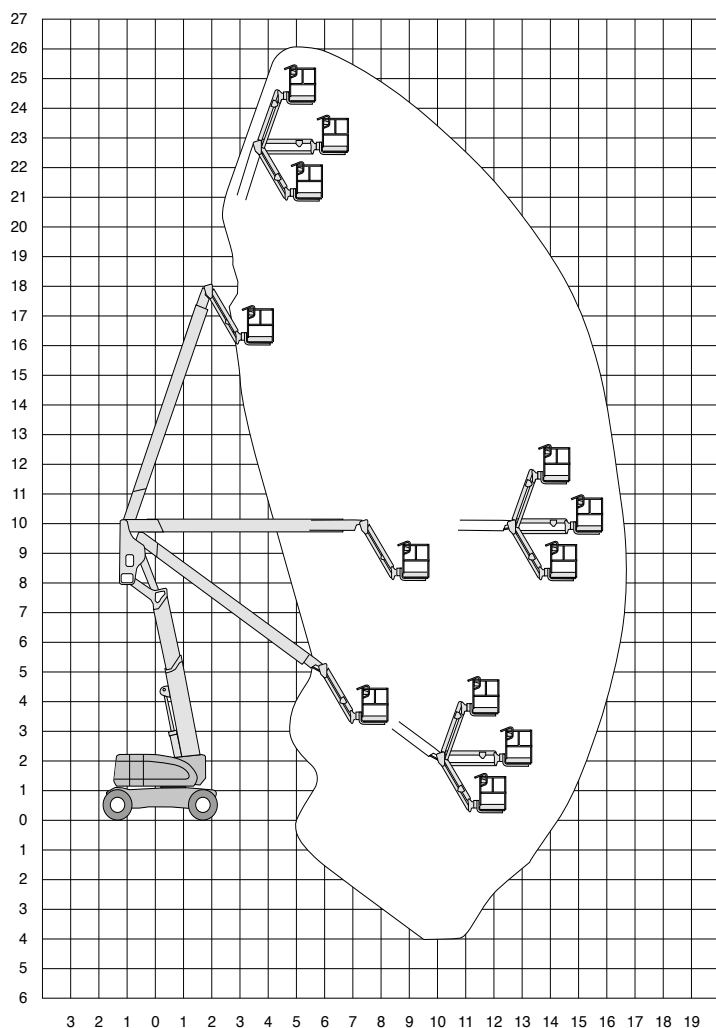

E800AJ SE

Hauteur de travail
26,38 m

Specifications techniques

Hauteur de plate-forme	24,38 m	Empattement	3,05 m
Hauteur de travail	26,38 m	Garde au sol	0,28 m
Portée maximale	15,80 m	Rayon de braquage externe	6,02 m
Capacité de levage	227 kg	Aptitude en pente	30%
Longueur de la plate-forme	2,44 m	Vitesse de translation	4,8 km/h
Largeur de la plate-forme	0,91 m	Courant	accu
Capacité de mise à niveau des stabilisateurs	5°	Poids	15680 kg
Roues	non-marking	Utilisation en intérieur	ja
Déport	360° continu	Utilisation en extérieur	ja
Heuteur	2,98 m	Nombre de personnes maximum en extérieur	2
Longueur	11,13 m	Nombre de personnes maximum en intérieur	2
Largeur	2,48 m	Prise 220V	ja

E800AJ SE

Arbeitshoehe
26,38 m

Datenblatt

Max. Plattformhoehe	24,38 m	Radstand	3,05 m
Max. Arbeitshoehe	26,38 m	Bodenfreiheit	0,28 m
Max. seitliche Reichweite	15,80 m	Wenderadius	6,02 m
Tragfaehigkeit	227 kg	Steigfaehigkeit eingefahren	30%
Plattformlaenge	2,44 m	Fahrgeschwindigkeit	4,8 km/h
Platfombreite	0,91 m	Antriebsart	Akku
Nivellierung max. mit Abstuetzungen	5°	Gewicht	15680 kg
Reifen	non-marking	Verwendung (aussen)	ja
Schwenkbereich	360° continu	Verwendung (innen)	ja
Hoehe	2,98 m	Max. Personen auf der Plattform (aussen)	2
Lengte	11,13 m	Max. Personen auf der Plattform (innen)	2
Breite	2,48 m	220 V Steckdose	ja

E800AJ SE

Altura de trabajo
26,38 m

Especificaciones Técnicas

Altura de plataforma	24,38 m
Altura de trabajo	26,38 m
ámbito	15,80 m
Capacidad maxima	227 kg
Longitud de plataforma	2,44 m
Ancho de plataforma	0,91 m
Desnivel maximo	5°
Neumaticos	non-marking
Estabilizadores	360° continu
Altura	2,98 m
Longitud	11,13 m
Ancho	2,48 m