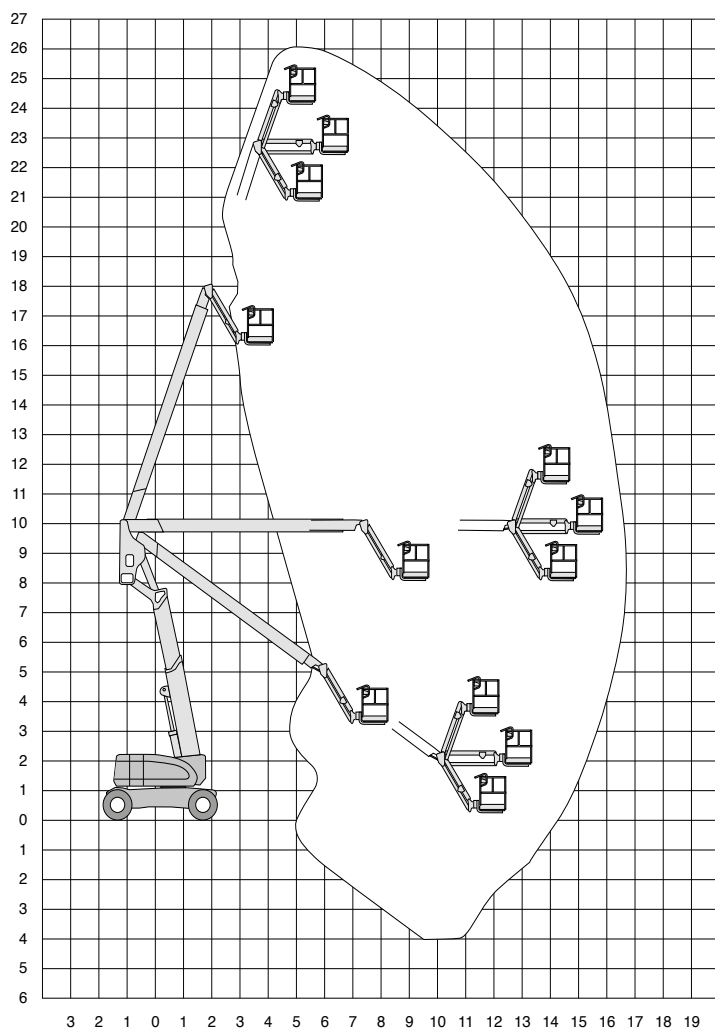

E800AJ SE

Working height
26,38 m

Technical specifications

Platform height	24,38 m	Wheelbase	3,05 m
Working height	26,38 m	Groundclearance	0,28 m
Reach	15,80 m	Turning radius	6,02 m
Capacity	227 kg	Gradability	30%
Platformlength	2,44 m	Driving speed	4,8 km/h
Platformwidth	0,91 m	Power	battery
Maximum outrigger levelling	5°	Weight	15680 kg
Tires	non-marking	Outdoor use	yes
Outreach	360° continu	Indoor use	yes
Height	2,98 m	Max. no. People outdoors	2
Length	11,13 m	Max. no. People indoors	2
Width	2,48 m	220v power source	yes

E800AJ SE

Hauteur de travail
26,38 m

Specifications techniques

Hauteur de plate-forme	24,38 m	Empattement	3,05 m
Hauteur de travail	26,38 m	Garde au sol	0,28 m
Portée maximale	15,80 m	Rayon de braquage externe	6,02 m
Capacité de levage	227 kg	Aptitude en pente	30%
Longueur de la plate-forme	2,44 m	Vitesse de translation	4,8 km/h
Largeur de la plate-forme	0,91 m	Courant	accu
Capacité de mise à niveau des stabilisateurs	5°	Poids	15680 kg
Roues	non-marking	Utilisation en intérieur	ja
Déport	360° continu	Utilisation en extérieur	ja
Heuteur	2,98 m	Nombre de personnes maximum en extérieur	2
Longueur	11,13 m	Nombre de personnes maximum en intérieur	2
Largeur	2,48 m	Prise 220V	ja

E800AJ SE

Arbeitshoehe
26,38 m

Datenblatt

Max. Plattformhoehe	24,38 m	Radstand	3,05 m
Max. Arbeitshoehe	26,38 m	Bodenfreiheit	0,28 m
Max. seitliche Reichweite	15,80 m	Wenderadius	6,02 m
Tragfaehigkeit	227 kg	Steigfaehigkeit eingefahren	30%
Plattformlaenge	2,44 m	Fahrgeschwindigkeit	4,8 km/h
Platfombreite	0,91 m	Antriebsart	Akku
Nivellierung max. mit Abstuetzungen	5°	Gewicht	15680 kg
Reifen	non-marking	Verwendung (aussen)	ja
Schwenkbereich	360° continu	Verwendung (innen)	ja
Hoehe	2,98 m	Max. Personen auf der Plattform (aussen)	2
Lengte	11,13 m	Max. Personen auf der Plattform (innen)	2
Breite	2,48 m	220 V Steckdose	ja