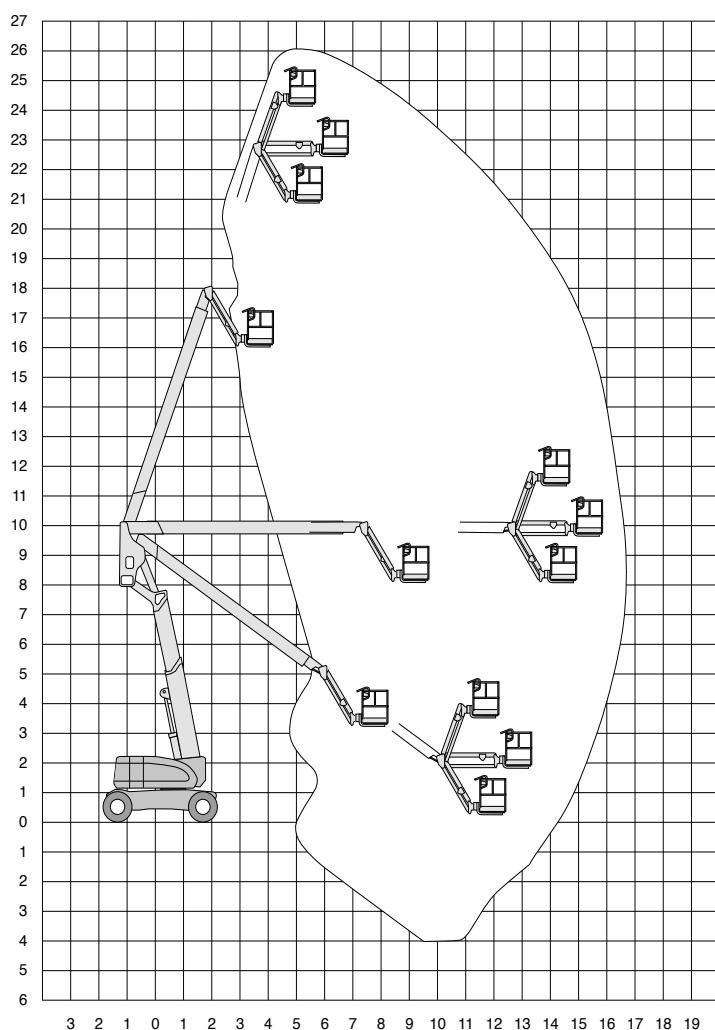

Platformhoogte	24,38 m
Werkhoogte	26,38 m
Max. reikwijdte	15,80 m
Max. hefvermogen	227 kg
Platformlengte	2,44 m
Platformbreedte	0,91 m
Max. scheefstand	5°
Banden	non-marking
Zwenkbereik	360° continu
Doorrijhoogte	2,98 m
Lengte	11,13 m
Breedte	2,48 m

E800AJ SE

Working height
26,38 m

Technical specifications

Platform height	24,38 m	Wheelbase	3,05 m
Working height	26,38 m	Groundclearance	0,28 m
Reach	15,80 m	Turning radius	6,02 m
Capacity	227 kg	Gradability	30%
Platformlength	2,44 m	Driving speed	4,8 km/h
Platformwidth	0,91 m	Power	battery
Maximum outrigger levelling	5°	Weight	15680 kg
Tires	non-marking	Outdoor use	yes
Outreach	360° continu	Indoor use	yes
Height	2,98 m	Max. no. People outdoors	2
Length	11,13 m	Max. no. People indoors	2
Width	2,48 m	220v power source	yes

E800AJ SE

Hauteur de travail
26,38 m

Specifications techniques

Hauteur de plate-forme	24,38 m	Empattement	3,05 m
Hauteur de travail	26,38 m	Garde au sol	0,28 m
Portée maximale	15,80 m	Rayon de braquage externe	6,02 m
Capacité de levage	227 kg	Aptitude en pente	30%
Longueur de la plate-forme	2,44 m	Vitesse de translation	4,8 km/h
Largeur de la plate-forme	0,91 m	Courant	accu
Capacité de mise à niveau des stabilisateurs	5°	Poids	15680 kg
Roues	non-marking	Utilisation en intérieur	ja
Déport	360° continu	Utilisation en extérieur	ja
Heuteur	2,98 m	Nombre de personnes maximum en extérieur	2
Longueur	11,13 m	Nombre de personnes maximum en intérieur	2
Largeur	2,48 m	Prise 220V	ja