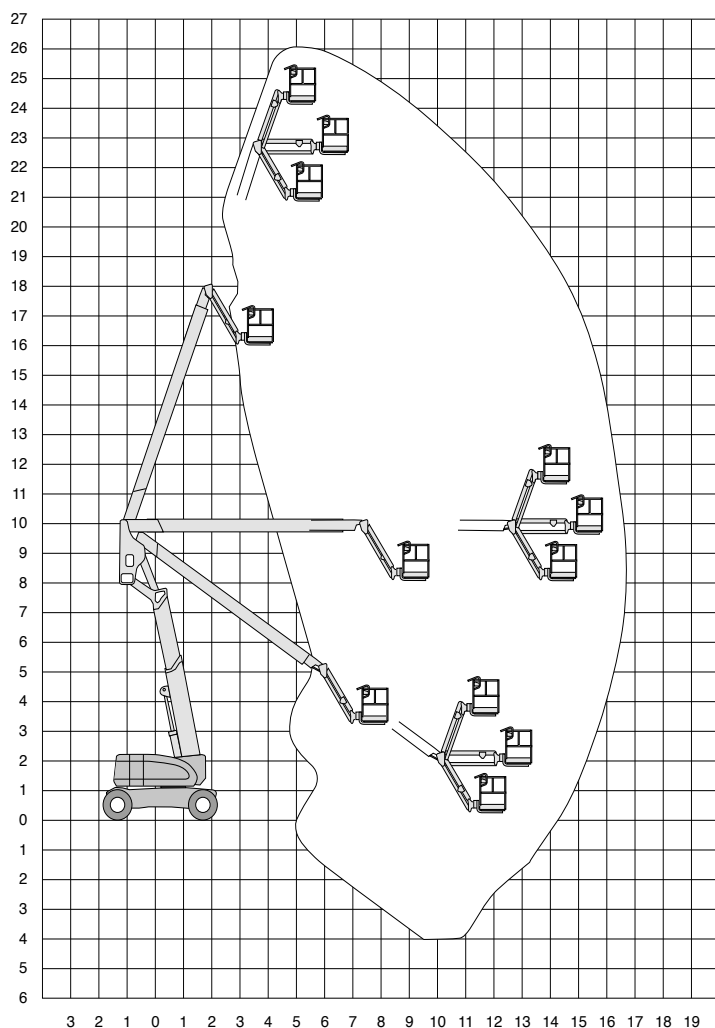

E800AJ SE

Technische specificaties

Platformhoogte	24,38 m
Werkhoogte	26,38 m
Max. reikwijdte	15,80 m
Max. hefvermogen	227 kg
Platformlengte	2,44 m
Platformbreedte	0,91 m
Max. scheefstand	5°
Banden	non-marking
Zwenkbereik	360° continu
Doorrijhoogte	2,98 m
Lengte	11,13 m
Breedte	2,48 m

Wielbasis	3,05 m
Bodemvrijheid	0,28 m
Draaicirkel	6,02 m
Max. hellingshoek	30%
Rijsnelheid	4,8 km/h
Aandrijving	accu
Gewicht	15680 kg
Gebruik buiten	ja
Gebruik binnen	ja
Max. aantal pers. buiten	2
Max. aantal pers. binnen	2
220 V aansluiting	ja