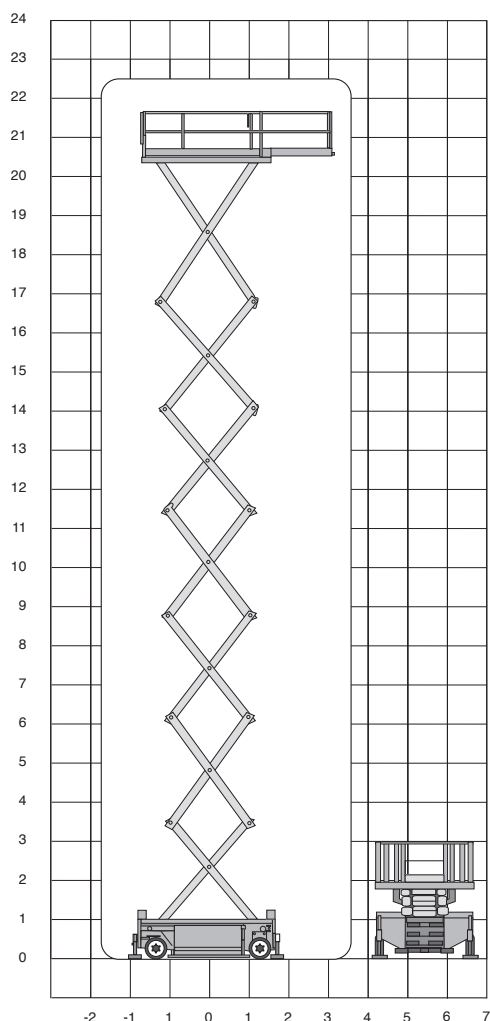

# S225-23 ES SE 4 X 4

Werkhoogte  
**22,30 m**

## Technische specificaties

Platformhoogte	20,30 m	Breedte	2,26 m
Werkhoogte	22,30 m	Rijsnelheid in-/uitgeschoven	5,4 km/h/ 0,51m/h
Max. hefvermogen	750 kg	Bodemvrijheid	0,28 m
Platformlengte/uitgeschoven	4,51 m/7,23 m	Aandrijving	accu
Platformverlenging	2,72 m	Draaicirkel	4,80 m
Platformbreedte	2,22 m	Gewicht	14.960 kg
Max. scheefstand	3°	Gebruik binnen en buiten	ja
Hoogte (+leuning)	3,82 m	Max. aantal pers. buiten	4
Hoogte (-leuning)	2,89 m	Max. aantal pers. binnen	4
Stempels	ja	Max. hellingshoek	30%
Banden	non-marking	Rijdt op volle hoogte	ja
Lengte	4,84 m	220 V aansluiting	ja