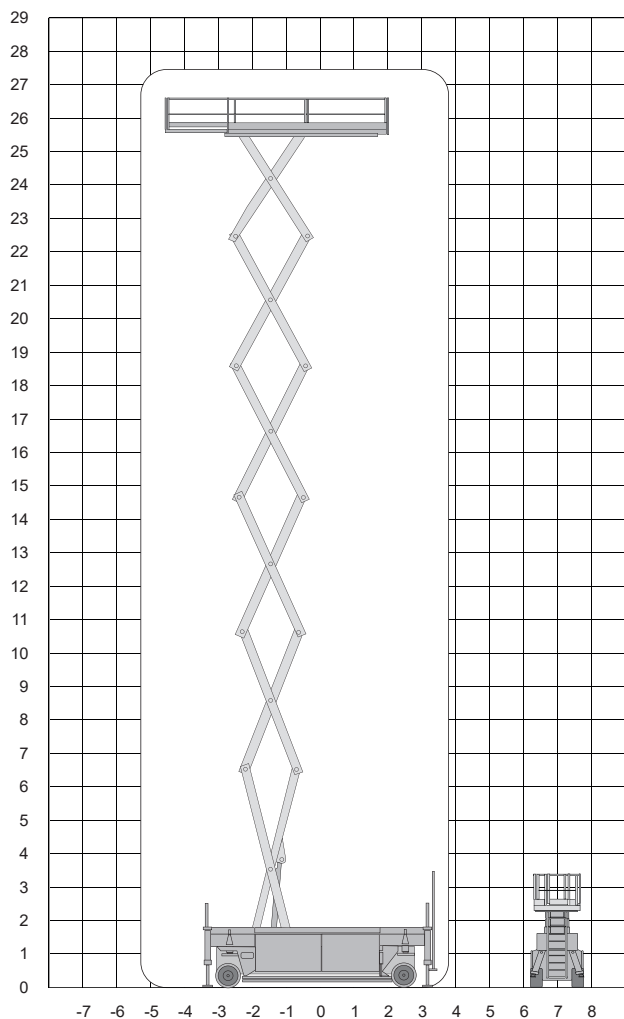

S275-24 ES 4 X 4 SE

Werkhoogte
27,34 m

Technische specificaties

Platformhoogte	25,34 m	Breedte	2,40 m
Werkhoogte	27,34 m	Rijsnelheid in-/uitgeschoven	2,7 km/h/ 0,7m/h
Max. hefvermogen	900 kg	Bedemvrijheid	0,27 m
Platformlengte/uitgeschoven	6,15 m/8,40 m	Aandrijving	accu
Platformverlenging	2,25 m	Draaicirkel	7,90 m
Platformbreedte	2,39 m	Gewicht	24.130 kg
Max. scheefstand	2,5 °	Gebruik binnen en buiten	ja
Hoogte (+leuning)	3,82 m	Max. aantal pers. buiten	4
Hoogte (-leuning)	2,91 m	Max. aantal pers. binnen	4
Stempels	ja	Max. hellingshoek	30%
Banden	non-marking	Rijdt op volle hoogte	ja
Lengte	6,80 m	220 V aansluiting	ja