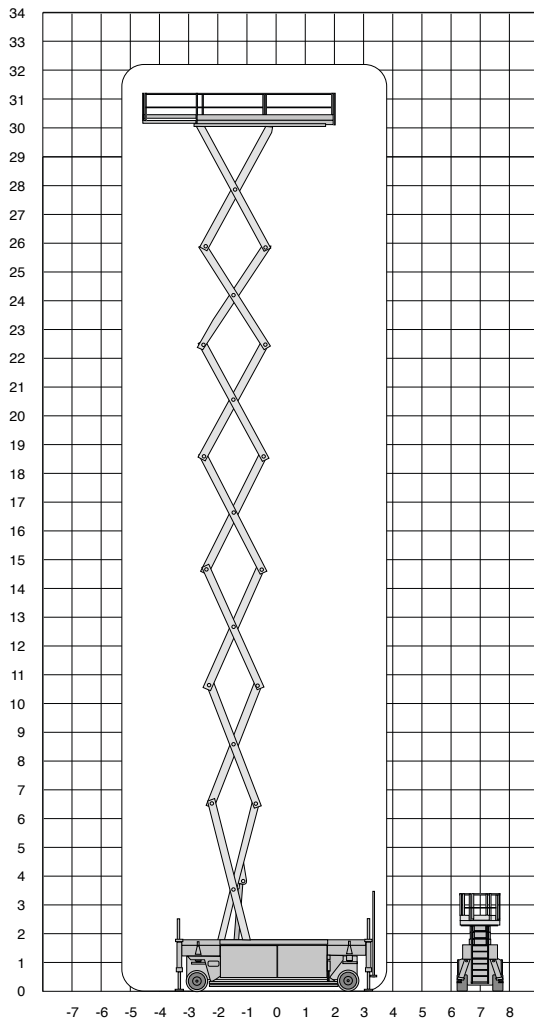

PB S320 24 ES 4 X 4 SE

Werkhoogte
32,02 m

Technische specificaties

Platformhoogte	30,02 m	Breedte	2,40 m
Werkhoogte	32,02 m	Rijsnelheid in-/uitgeschoven	2,7 km/h/ 0,3m/h
Max. hefvermogen	750 kg	Bodemvrijheid	0,27 m
Platformlengte/uitgeschoven	6,15 m/8,40 m	Aandrijving	accu
Platformverlenging	2,25 m	Draaicirkel	7,43 m
Platformbreedte	2,39 m	Gewicht	25.350 kg
Max. scheefstand	1 °	Gebruik binnen en buiten	ja
Hoogte (+leuning)	4,08 m	Max. aantal pers. buiten	4
Hoogte (-leuning)	3,17 m	Max. aantal pers. binnen	4
Stempels	ja	Max. hellingshoek	25%
Banden	non-marking	Rijdt op volle hoogte	ja
Lengte	6,80 m	220 V aansluiting	ja