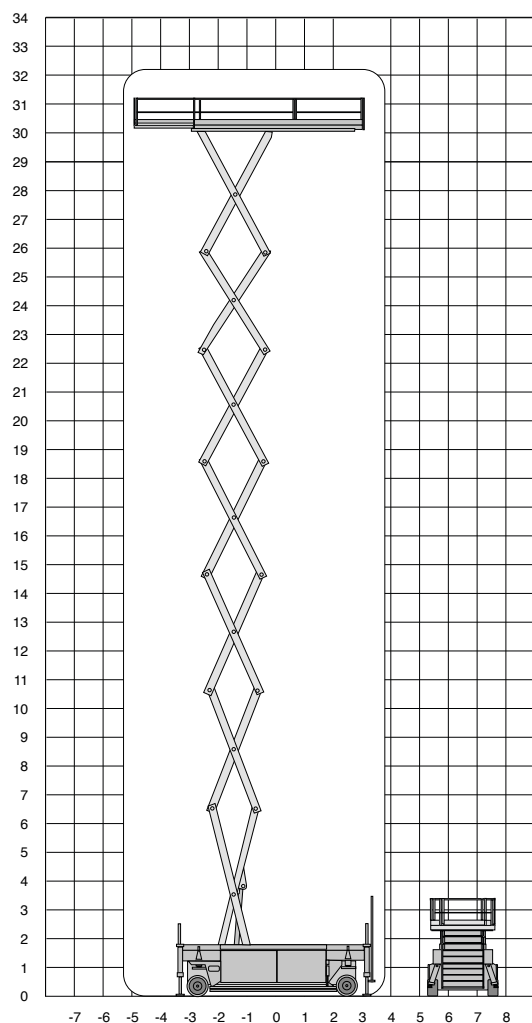

# S320-24DS

**Werkhoogte**  
**31,80 m**

## Technische specificaties

<b>Platformhoogte</b>	29,80 m	<b>Wielbasis</b>	2,06 m
<b>Werkhoogte</b>	31,80 m	<b>Bodemvrijheid</b>	0,28 m
<b>Max. hefvermogen</b>	750 kg	<b>Rijsnelheid ingeschoven</b>	2,7 km/h
<b>Platformlengte</b>	6,15 m	<b>Rijsnelheid uitgeschoven</b>	0,3 km/h
<b>Platformverlenging</b>	2,25 m	<b>Draaicirkel</b>	7,43 m
<b>Platformbreedte</b>	2,39 m m	<b>Aandrijving</b>	diesel
<b>Max. scheefstand</b>	1°	<b>Gewicht</b>	23350 kg
<b>Hoogte (+leuning)</b>	4,26 m	<b>Gebruik buiten</b>	ja
<b>Hoogte (-leuning)</b>	3,41 m	<b>Gebruik binnen</b>	nee
<b>Stempels</b>	ja	<b>Max. aantal pers. buiten</b>	4
<b>Banden</b>	ruw terrein	<b>Max. hellingshoek</b>	25%
<b>Lengte</b>	6,60 m	<b>Rijdt op volle hoogte</b>	ja
<b>Breedte</b>	2,39 m	<b>Generator</b>	nee

# S320-24DS

**Working height**  
**31,80 m**