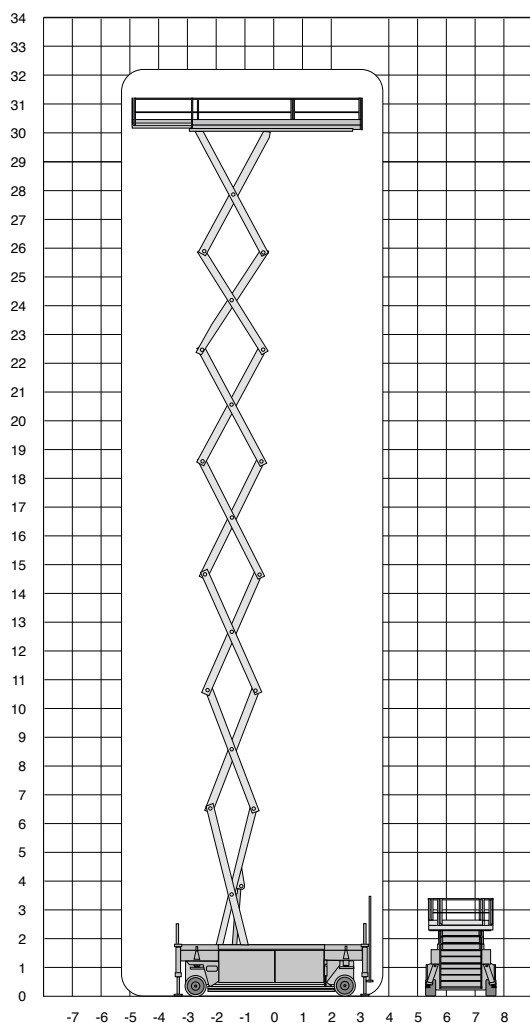

S320-24DS

Arbeitshoehe
31,80 m

Datenblatt

Max. Plattformhoehe	29,80 m	Radstand	2,06 m
Max. Arbeitshoehe	31,80 m	Bodenfreiheit	0,28 m
Tragfaehigkeit	750 kg	Fahrgeschwindigkeit eingefahren	2,7 km/h
Platformlaenge	6,15 m	Fahrgeschwindigkeit ausgefahren	0,3 km/h
Platformausschub	2,25 m	Wenderadius aussen	7,43 m
Platformbreite	2,39 m	Antriebsart	diesel
Nivellierung max. mit Abstuetzungen	1°	Gewicht	23350 kg
Hoehe eingefahren	4,26 m	Verwendung (innen)	ja
Hoehe heruntergeklappt	3,41 m	Verwendung (ausen)	nein
Abstuetzungen	ja	Max. Personen auf der Plattform (ausen)	4
Reifen	antrieb: 4*4	Steigfaehigkeit eingefahren	25%
Laenge	6,60 m	Verfahrbar bis max. Höhe	ja
Breite	2,39 m	Generator	nein