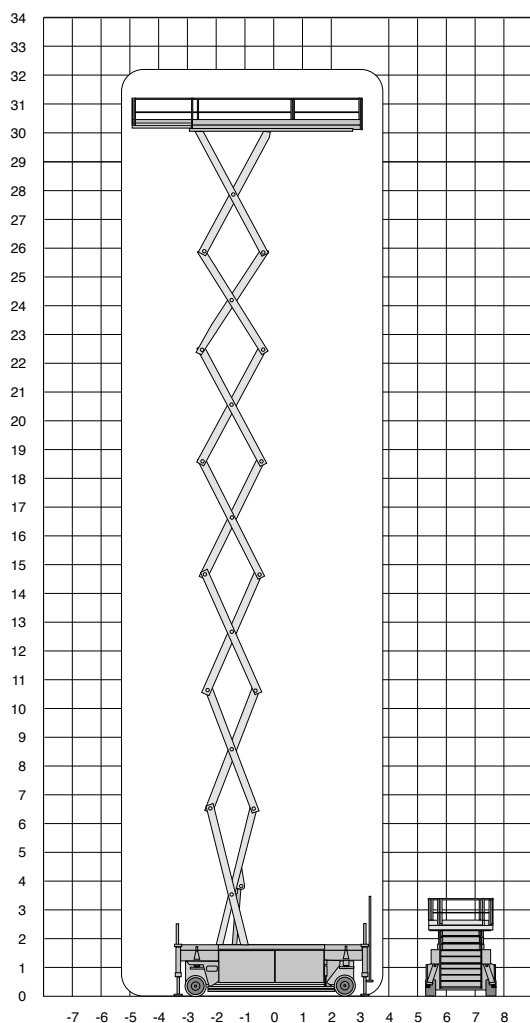

S320-24DS

➔

Hauteur de travail
31,80 m

Specifications techniques

Hauteur de plate-forme	29,80 m
Hauteur de travail	31,80 m
Capacité de levage	750 kg
Longueur de la plate-forme	6,15 m
Extension de la plate-forme	2,25 m
Largeur de la plate-forme	2,39 m m
Aptitude en pente	1°
Hauteur hors tout garde-corps élevés	4,26 m
Hauteur hors tout, garde-corps rabaissés	3,41 m
Stabilisateurs	oui
Roues	tout terrain
Longueur	6,60 m
Largeur	2,39 m

Empattement	2,06 m
Garde au sol	0,28 m
Vitesse de translation - plate-forme abaissée	2,7 km/h
Vitesse de translation - plate-forme élevée	0,3 km/h
Rayon de braquage externe	7,43 m
Courant	diesel
Poids	23350 kg
Utilisation en intérieur	oui
Utilisation en extérieur	non
Nombre de personnes maximum en extérieur	4
Aptitude en pente	25%
Translation à toute hauteur	oui
Génératrice	non