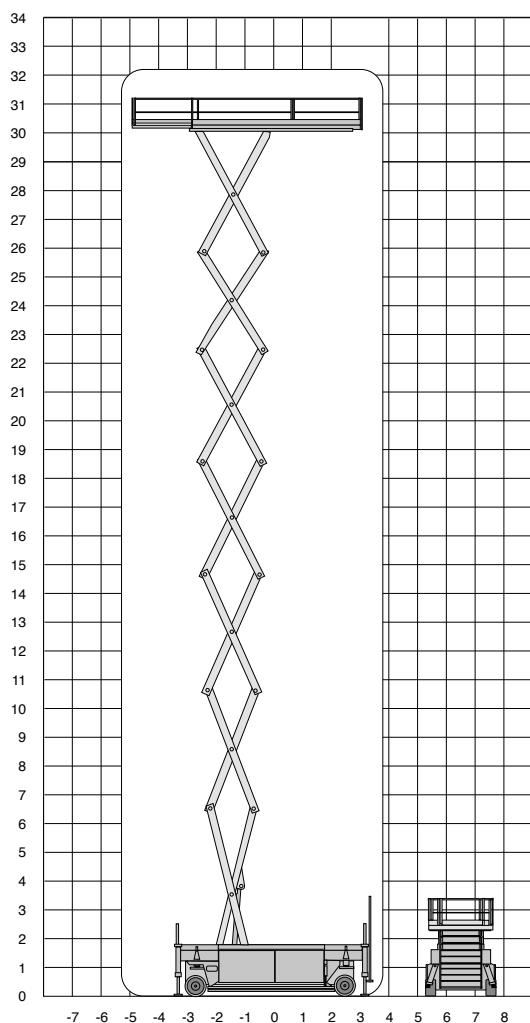

# S320-24DS

**Werkhoogte**  
**31,80 m**

## Technische specificaties

<b>Platformhoogte</b>	29,80 m	<b>Wielbasis</b>	2,06 m
<b>Werkhoogte</b>	31,80 m	<b>Bodemvrijheid</b>	0,28 m
<b>Max. hefvermogen</b>	750 kg	<b>Rijsnelheid ingeschoven</b>	2,7 km/h
<b>Platformlengte</b>	6,15 m	<b>Rijsnelheid uitgeschoven</b>	0,3 km/h
<b>Platformverlenging</b>	2,25 m	<b>Draaicirkel</b>	7,43 m
<b>Platformbreedte</b>	2,39 m m	<b>Aandrijving</b>	diesel
<b>Max. scheefstand</b>	1°	<b>Gewicht</b>	23350 kg
<b>Hoogte (+leuning)</b>	4,26 m	<b>Gebruik buiten</b>	ja
<b>Hoogte (-leuning)</b>	3,41 m	<b>Gebruik binnen</b>	nee
<b>Stempels</b>	ja	<b>Max. aantal pers. buiten</b>	4
<b>Banden</b>	ruw terrein	<b>Max. hellingshoek</b>	25%
<b>Lengte</b>	6,60 m	<b>Rijdt op volle hoogte</b>	ja
<b>Breedte</b>	2,39 m	<b>Generator</b>	nee

# S320-24DS

**Working height**  
**31,80 m**