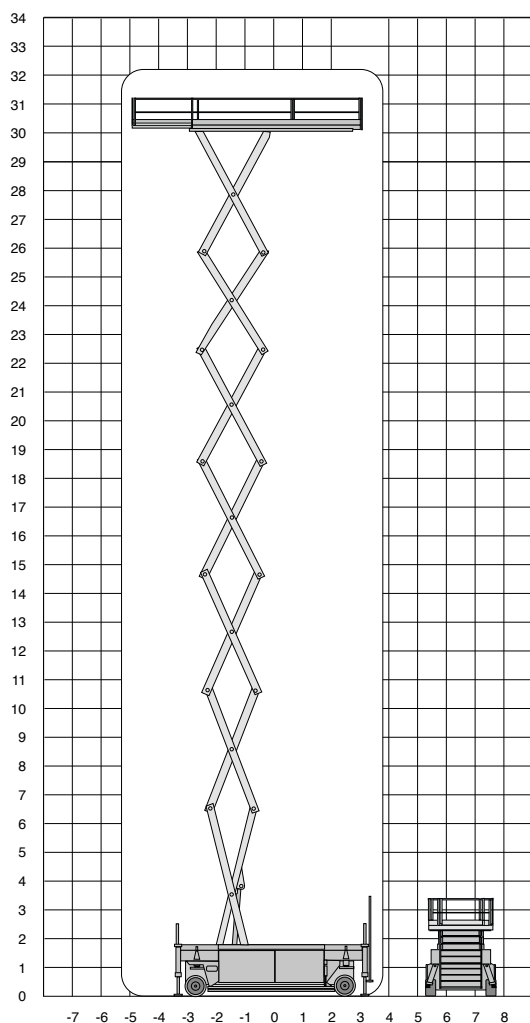

S320-24DS

Altura de trabajo
31,80 m

Especificaciones Técnicas

Altura de plataforma	29,80 m	Distancia entre ejes	2,06 m
Altura de trabajo	31,80 m	Altura libre sobre el suelo	0,28 m
Capacidad maxima	750 kg	Velocidad maquina elevada	2,7 km/h
Longitud de plataforma	6,15 m	Velocidad maquina extendida	0,3 km/h
Extension de la plataforma	2,25 m	Radio de giro	7,43 m
Ancho de plataforma	2,39 m m	Alimentacion	diesel
Desnivel maximo	1°	Peso	23350 kg
Altura con barandillas	4,26 m	Uso interior	sí
Altura con barandillas abatibles	3,41 m	Uso exterior	no
Estabilizadores	sí	Nº maximo de personas uso exterior	4
Neumaticos	all terrain	Pendiente superable	25%
Longitud	6,60 m	Altura de conduccion	sí
Ancho	2,39 m	Generador	no