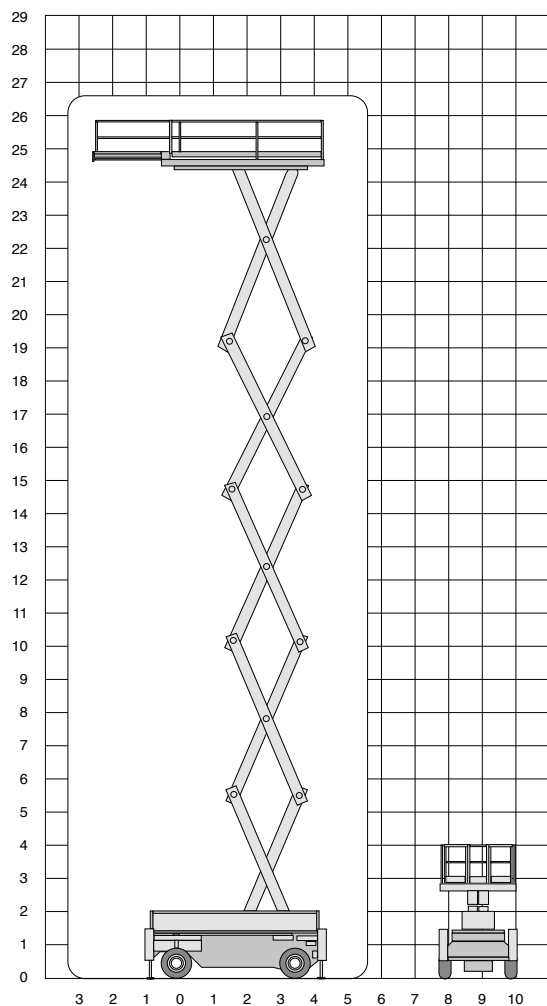

HOLLAND LIFT 275E25 SE

Max. Arbeitshöhe
27,50 m

Datenblatt

Max. Plattformhöhe	25,50 m	Radstand	4,50 m
Max. Arbeitshöhe	27,50 m	Bodenfreiheit	0,19 m
Tragfähigkeit	1000 kg	Fahrgeschwindigkeit eingefahren	3 km/h
Plattformlänge/ausgeschoben	6,15 m/8,25 m	Fahrgeschwindigkeit ausgefahren	0,5 km/h
Platformausschub	2,10 m	Wenderadius aussen	7,65 m
Plattformbreite	2,50 m	Antriebsart	Akku
Höhe eingefahren	3,89 m	Gewicht	23980 kg
Höhe heruntergeklappt	3,13 m	Verwendung (innen/ausen)	ja
Abstuetzungen	ja	Max. Personen auf der Plattform (innen)	4
Reifen	non-marking	Max. Personen auf der Plattform (ausen)	4
Laenge	6,75 m	Steigfähigkeit eingefahren	30%
Breite	2,65 m	Verfahrbar bis max. Höhe	ja
		Steckdose 220V	ja

HOLLAND LIFT 275E25 SE

Altura de trabajo
27,50 m

Especificaciones Técnicas

Altura de plataforma	25,50 m	Distancia entre ejes	4,50 m
Altura de trabajo	27,50 m	Altura libre sobre el suelo	0,19 m
Capacidad maxima	1000 kg	Velocidad maquina elevada	3 km/h
Longitud de plataforma/extendida	6,15 m/8,25 m	Velocidad maquina extendida	0,5 km/h
Extension de la plataforma	2,10 m	Radio de giro	7,65 m
Ancho de plataforma	2,50 m	Alimentacion	acumular
Altura con barandillas	3,89 m	Peso	23980 kg
Altura con barandillas abatibles	3,13 m	Uso interior y exterior	sí
Estabilizadores	sí	Nº maximo de personas uso interior	4
Neumaticos	non-marking	Nº maximo de personas uso exterior	4
Longitud	6,75 m	Pendiente superable	30%
Ancho	2,65 m	Altura de conduccion	sí
		Cableado 220V en cesta	sí