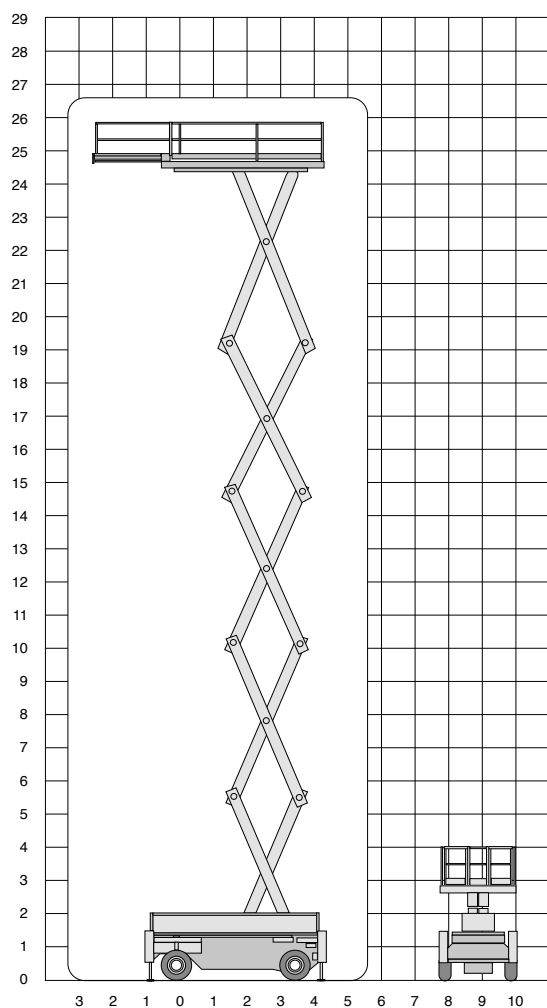

HOLLAND LIFT 275E25 SE

[Nederlands](#)

[English](#)

[Français](#)

[Deutsch](#)

[Español](#)

HOLLAND LIFT 275E25 SE

Werkhoogte
27,50 m

Technische specificaties

Platformhoogte	25,50 m
Werkhoogte	27,50 m
Max. hefvermogen	1000 kg
Platformlengte/uitgeschoven	6,15 m/8,25 m
Platformverlenging	2,10 m
Platformbreedte	2,50 m
Hoogte (+leuning)	3,89 m
Hoogte (-leuning)	3,13 m
Stempels	ja
Banden	non-marking
Lengte	6,75 m
Breedte	2,65 m

HOLLAND LIFT 275E25 SE

Working height
27,50 m

Technical specifications

Platform height	25,50 m	Wheelbase	4,50 m
Working height	27,50 m	Groundclearance	0,19 m
Capacity	1000 kg	Drive speed stowed/raised	3 km/h/ 0,5 km/h
Platformlength/extended	6,15 m/8,25 m	Turning radius	7,65 m
Platformextension	2,10 m	Power	accu
Platformwidth	2,50 m	Weight	23980 kg
Height (rails up)	3,89 m	Indoor and outdoor use	yes
Height (rails lowered)	3,13 m	Max. no. people indoors	4
Outriggers	yes	Max. no. People outdoors	4
Tires	non-marking	Gradability	30%
Length	6,75 m	Drives fully raised	yes
Width	2,65 m	220v power source	yes

HOLLAND LIFT 275E25 SE

Hauteur de travail
27,50 m

Specifications techniques

Hauteur de plate-forme	25,50 m	Empattement	4,50 m
Hauteur de travail	27,50 m	Garde au sol	0,19 m
Capacité de levage	1000 kg	Vitesse de translation - plate-forme abaissée	3 km/h
Longueur de la plate-forme/avec extension	6,15/8,25 m	Vitesse de translation - plate-forme élevée	0,5 km/h
Extension de la plate-forme	2,10 m	Rayon de braquage externe	7,65 m
Largeur de la plate-forme	2,50 m	Courant	accu
Hauteur hors tout garde-corps élevés	3,89 m	Poids	23980 kg
Hauteur hors tout, garde-corps rabaissés	3,13 m	Utilisation en intérieur et en extérieur	oui
Stabilisateurs	oui	Nombre de personnes maximum en intérieur	4
Roues	non-marking	Nombre de personnes maximum en extérieur	4
Longueur	6,75 m	Aptitude en pente	30%
Largeur	2,65 m	Translation à toute hauteur	oui
		Prise 220V	oui