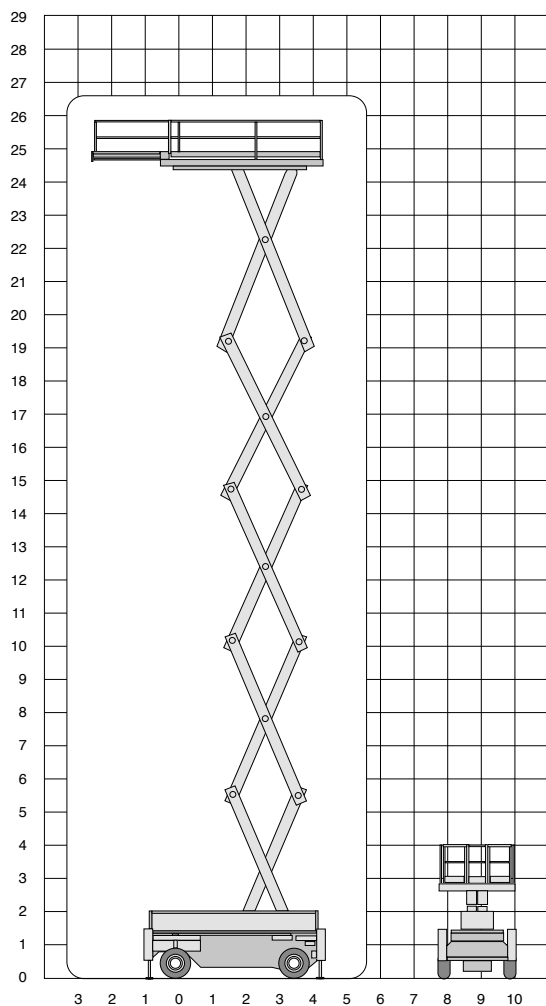

HOLLAND LIFT 275E25 SE

[Nederlands](#)

[English](#)

[Français](#)

[Deutsch](#)

[Español](#)

HOLLAND LIFT 275E25 SE

Werkhoogte
27,50 m

Technische specificaties

Platformhoogte	25,50 m
Werkhoogte	27,50 m
Max. hefvermogen	1000 kg
Platformlengte/uitgeschoven	6,15 m/8,25 m
Platformverlenging	2,10 m
Platformbreedte	2,50 m
Hoogte (+leuning)	3,89 m
Hoogte (-leuning)	3,13 m
Stempels	ja
Banden	non-marking
Lengte	6,75 m
Breedte	2,65 m

HOLLAND LIFT 275E25 SE

Working height
27,50 m

Technical specifications

Platform height	25,50 m	Wheelbase	4,50 m
Working height	27,50 m	Groundclearance	0,19 m
Capacity	1000 kg	Drive speed stowed/raised	3 km/h/ 0,5 km/h
Platformlength/extended	6,15 m/8,25 m	Turning radius	7,65 m
Platformextension	2,10 m	Power	accu
Platformwidth	2,50 m	Weight	23980 kg
Height (rails up)	3,89 m	Indoor and outdoor use	yes
Height (rails lowered)	3,13 m	Max. no. people indoors	4
Outriggers	yes	Max. no. People outdoors	4
Tires	non-marking	Gradability	30%
Length	6,75 m	Drives fully raised	yes
Width	2,65 m	220v power source	yes

HOLLAND LIFT 275E25 SE

Hauteur de travail
27,50 m

Specifications techniques

Hauteur de plate-forme	25,50 m	Empattement	4,50 m
Hauteur de travail	27,50 m	Garde au sol	0,19 m
Capacité de levage	1000 kg	Vitesse de translation - plate-forme abaissée	3 km/h
Longueur de la plate-forme/avec extension	6,15/8,25 m	Vitesse de translation - plate-forme élevée	0,5 km/h
Extension de la plate-forme	2,10 m	Rayon de braquage externe	7,65 m
Largeur de la plate-forme	2,50 m	Courant	accu
Hauteur hors tout garde-corps élevés	3,89 m	Poids	23980 kg
Hauteur hors tout, garde-corps rabaissés	3,13 m	Utilisation en intérieur et en extérieur	oui
Stabilisateurs	oui	Nombre de personnes maximum en intérieur	4
Roues	non-marking	Nombre de personnes maximum en extérieur	4
Longueur	6,75 m	Aptitude en pente	30%
Largeur	2,65 m	Translation à toute hauteur	oui
		Prise 220V	oui