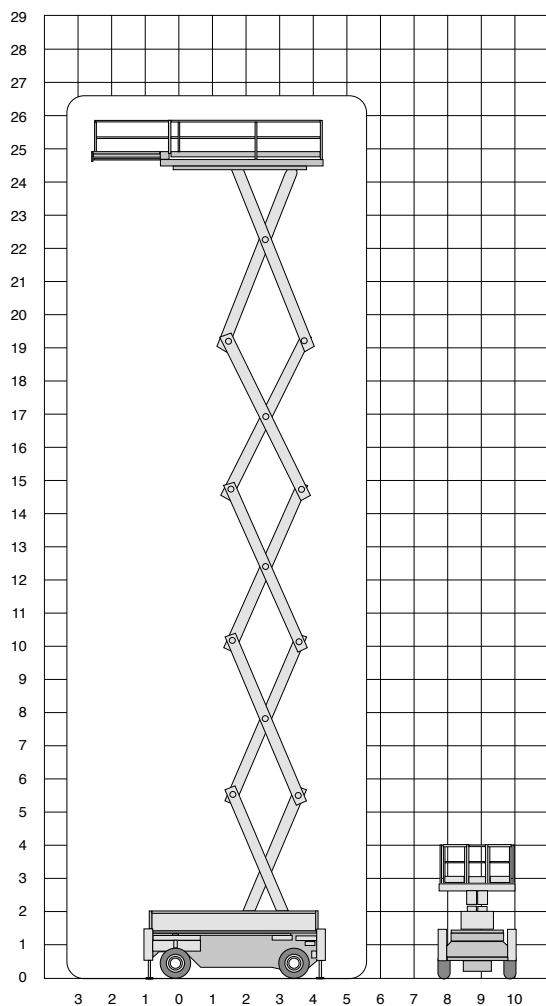

HOLLAND LIFT 275E25 SE

Hauteur de travail
27,50 m

Specifications techniques

Hauteur de plate-forme	25,50 m	Empattement	4,50 m
Hauteur de travail	27,50 m	Garde au sol	0,19 m
Capacité de levage	1000 kg	Vitesse de translation - plate-forme abaissée	3 km/h
Longueur de la plate-forme/avec extension	6,15/8,25 m	Vitesse de translation - plate-forme élevée	0,5 km/h
Extension de la plate-forme	2,10 m	Rayon de braquage externe	7,65 m
Largeur de la plate-forme	2,50 m	Courant	accu
Hauteur hors tout garde-corps élevés	3,89 m	Poids	23980 kg
Hauteur hors tout, garde-corps rabaissés	3,13 m	Utilisation en intérieur et en extérieur	oui
Stabilisateurs	oui	Nombre de personnes maximum en intérieur	4
Roues	non-marking	Nombre de personnes maximum en extérieur	4
Longueur	6,75 m	Aptitude en pente	30%
Largeur	2,65 m	Translation à toute hauteur	oui
		Prise 220V	oui

HOLLAND LIFT 275E25 SE

Max. Arbeitshöhe
27,50 m

Datenblatt

Max. Plattformhöhe	25,50 m	Radstand	4,50 m
Max. Arbeitshöhe	27,50 m	Bodenfreiheit	0,19 m
Tragfähigkeit	1000 kg	Fahrgeschwindigkeit eingefahren	3 km/h
Plattformlänge/ausgeschoben	6,15 m/8,25 m	Fahrgeschwindigkeit ausgefahren	0,5 km/h
Platformausschub	2,10 m	Wenderadius aussen	7,65 m
Plattformbreite	2,50 m	Antriebsart	Akku
Höhe eingefahren	3,89 m	Gewicht	23980 kg
Höhe heruntergeklappt	3,13 m	Verwendung (innen/ausen)	ja
Abstuetzungen	ja	Max. Personen auf der Plattform (innen)	4
Reifen	non-marking	Max. Personen auf der Plattform (ausen)	4
Laenge	6,75 m	Steigfähigkeit eingefahren	30%
Breite	2,65 m	Verfahrbar bis max. Höhe	ja
		Steckdose 220V	ja