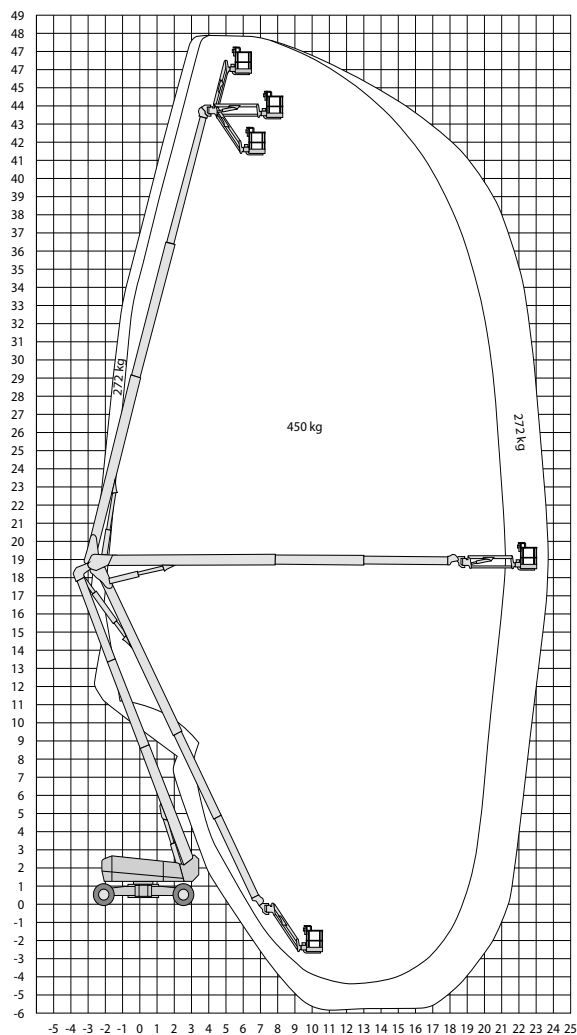

[Nederlands](#)

[English](#)

[Français](#)

[Deutsch](#)

[Español](#)

1500AJP SE

Werkhoogte
48,10 m

Technische specificaties

Platformhoogte	46,15 m
Werkhoogte	48,10 m
Max. reikwijdte	23,55 m
Knikhoogte	18,40 m
Max. hefvermogen	270/450 kg
Platformlengte	2,44 m
Platformbreedte	0,91 m
Banden	ruw terrein
Zwenkbereik	360° continu
Doorrijhoogte	3,10 m
Lengte	15,10 m
Breedte/uitgeschoven	2,50/5,00 m

1500AJP SE

Working height
48,10 m

Technical specifications

Platform height	46,15 m
Working height	48,10 m
Reach	23,55 m
Capacity	270/450 kg
Platformlength	2,44 m
Platformwidth	0,91 m
Tires	all terrain
Outreach	360° continu
Height	3,10 m
Length	15,10 m
Width	2,50/5,00 m

1500AJP SE

Hauteur de travail
48,10 m

Specifications techniques

Hauteur de plate-forme	46,15 m
Hauteur de travail	48,10 m
Portée maximale	23,55 m
Capacité de levage	270/450 kg
Longueur de la plate-forme	2,44 m
Largeur de la plate-forme	0,91 m
Roues	tout terrain
Déport	360° continu
Heuteur	3,10 m
Longueur	15,10 m
Largeur	2,50/5,00 m