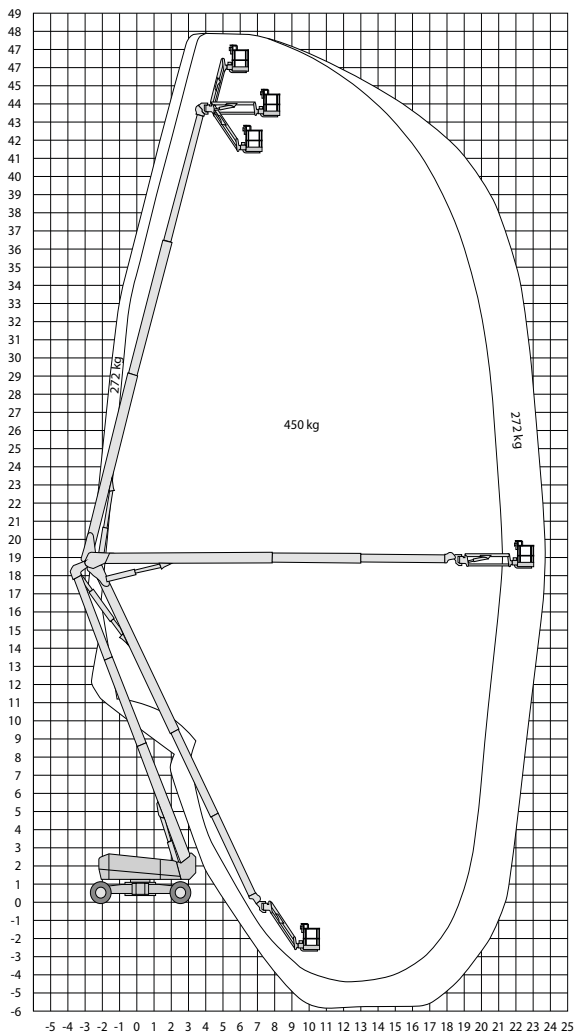

Platformhoogte	46,15 m
Werkhoogte	48,10 m
Max. reikwijdte	23,55 m
Knikhoogte	18,40 m
Max. hefvermogen	270/450 kg
Platformlengte	2,44 m
Platformbreedte	0,91 m
Banden	ruw terrein
Zwenkbereik	360° continu
Doorrijhoogte	3,10 m
Lengte	15,10 m
Breedte/uitgeschoven	2,50/5,00 m

1500AJP SE

Working height
48,10 m

Technical specifications

Platform height	46,15 m
Working height	48,10 m
Reach	23,55 m
Capacity	270/450 kg
Platformlength	2,44 m
Platformwidth	0,91 m
Tires	all terrain
Outreach	360° continu
Height	3,10 m
Length	15,10 m
Width	2,50/5,00 m

1500AJP SE

Hauteur de travail
48,10 m

Specifications techniques

Hauteur de plate-forme	46,15 m
Hauteur de travail	48,10 m
Portée maximale	23,55 m
Capacité de levage	270/450 kg
Longueur de la plate-forme	2,44 m
Largeur de la plate-forme	0,91 m
Roues	tout terrain
Déport	360° continu
Heuteur	3,10 m
Longueur	15,10 m
Largeur	2,50/5,00 m

1500AJP SE

Arbeitshoehe
48,10 m

Datenblatt

Max. Plattformhoehe	46,15 m
Max. Arbeitshoehe	48,10 m
Max. seitliche Reichweite	23,55 m
Tragfaehigkeit	270/450 kg
Plattformlaenge	2,44 m
Plattformbreite	0,91 m
Reifen	all terrain
Schwenkbereich	360° continu
Hoehe	3,10 m
Lengte	15,10 m
Breite	2,50/5,00 m