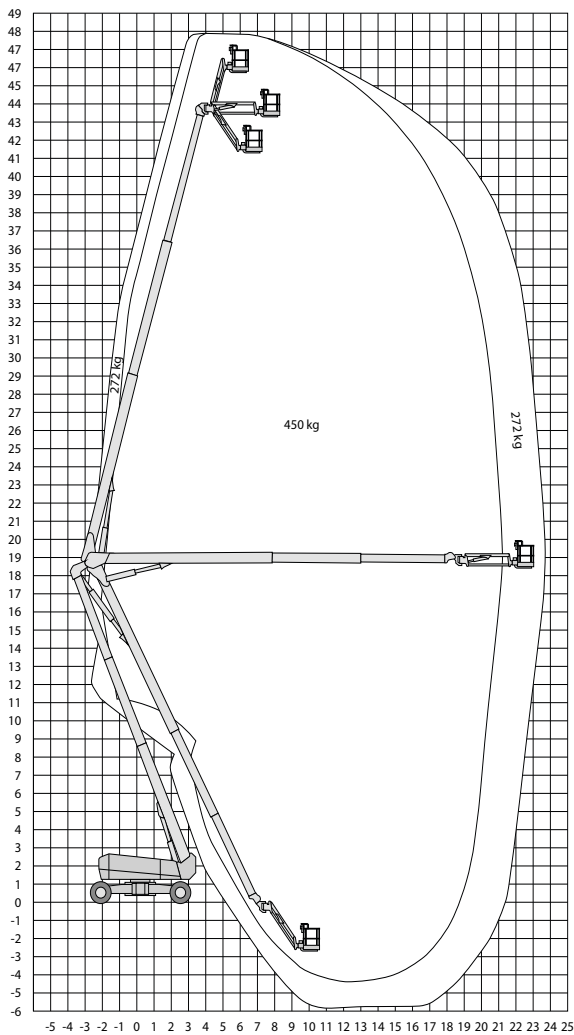

[Nederlands](#)

[English](#)

[Français](#)

[Deutsch](#)

[Español](#)

1500AJP SE

Werkhoogte
48,10 m

Technische specificaties

Platformhoogte	46,15 m
Werkhoogte	48,10 m
Max. reikwijdte	23,55 m
Knikhoogte	18,40 m
Max. hefvermogen	270/450 kg
Platformlengte	2,44 m
Platformbreedte	0,91 m
Banden	ruw terrein
Zwenkbereik	360° continu
Doorrijhoogte	3,10 m
Lengte	15,10 m
Breedte/uitgeschoven	2,50/5,00 m

1500AJP SE

Working height
48,10 m

Technical specifications

Platform height	46,15 m
Working height	48,10 m
Reach	23,55 m
Capacity	270/450 kg
Platformlength	2,44 m
Platformwidth	0,91 m
Tires	all terrain
Outreach	360° continu
Height	3,10 m
Length	15,10 m
Width	2,50/5,00 m

1500AJP SE

Hauteur de travail
48,10 m

Specifications techniques

Hauteur de plate-forme	46,15 m
Hauteur de travail	48,10 m
Portée maximale	23,55 m
Capacité de levage	270/450 kg
Longueur de la plate-forme	2,44 m
Largeur de la plate-forme	0,91 m
Roues	tout terrain
Déport	360° continu
Heuteur	3,10 m
Longueur	15,10 m
Largeur	2,50/5,00 m