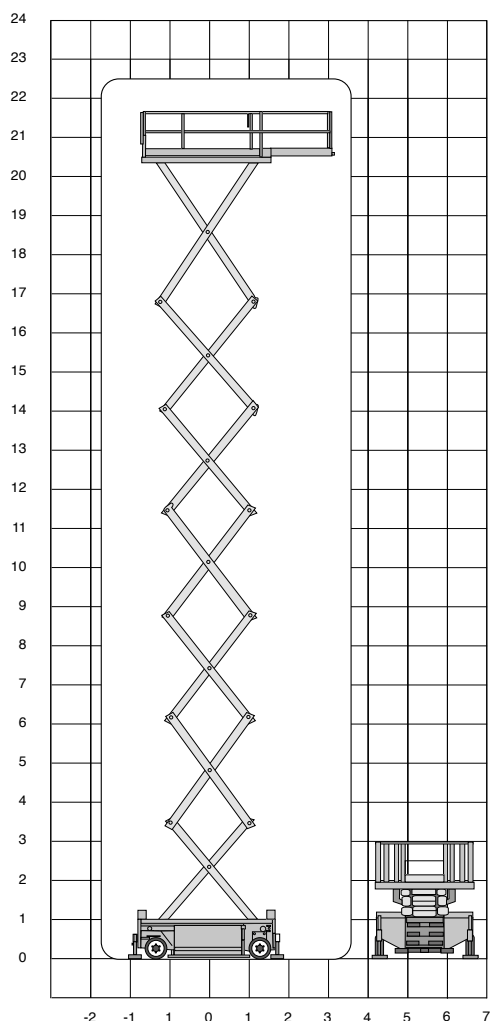

S225-23 ES SE 4 X 4

Altura de trabajo
22,30 m

Especificaciones Técnicas

Altura de plataforma	20,30 m	Ancho	2,26 m
Altura de trabajo	22,30 m	Velocidad de desplazamiento extendida/retraída	5,4 km/h/ 0,51m/h
Capacidad máxima	750 kg	Claridad del piso	0,28 m
Longitud de plataforma/extendida	4,51 m/7,23 m	Conducir	acumular
Extension de la plataforma	2,72 m	Radio de giro	4,80 m
Ancho de plataforma	2,22 m	Peso	14.960 kg
Desnivel máximo	3°	Uso interior/externo	si
Altura con barandillas	3,82 m	No max. de personas uso exterior	4
Altura con barandillas abatibles	2,89 m	No max. de personas uso interior	4
Estabilizadores	si	Pendiente superable	30%
Neumaticos	non-marking	Cabalga a toda altura	si
Longitud	4,84 m	Conexión de 220V	si