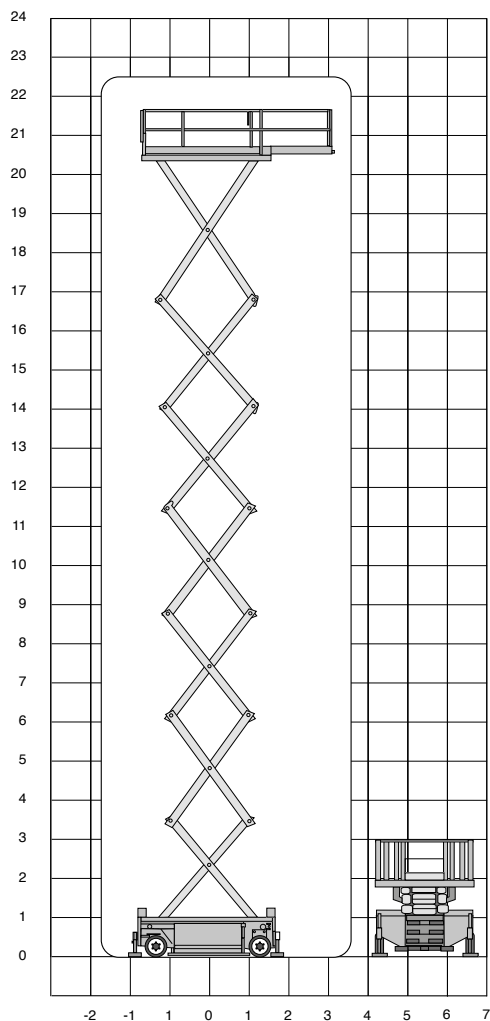

# S225-23 ES SE 4 X 4

Werkhoogte  
**22,30 m**

## Technische specificaties

<b>Platformhoogte</b>	20,30 m	<b>Breedte</b>	2,26 m
<b>Werkhoogte</b>	22,30 m	<b>Rijsnelheid in-/uitgeschoven</b>	5,4 km/h/ 0,51m/h
<b>Max. hefvermogen</b>	750 kg	<b>Bodemvrijheid</b>	0,28 m
<b>Platformlengte/uitgeschoven</b>	4,51 m/7,23 m	<b>Aandrijving</b>	accu
<b>Platformverlenging</b>	2,72 m	<b>Draaicirkel</b>	4,80 m
<b>Platformbreedte</b>	2,22 m	<b>Gewicht</b>	14.960 kg
<b>Max. scheefstand</b>	3°	<b>Gebruik binnen en buiten</b>	ja
<b>Hoogte (+leuning)</b>	3,82 m	<b>Max. aantal pers. buiten</b>	4
<b>Hoogte (-leuning)</b>	2,89 m	<b>Max. aantal pers. binnen</b>	4
<b>Stempels</b>	ja	<b>Max. hellingshoek</b>	30%
<b>Banden</b>	non-marking	<b>Rijdt op volle hoogte</b>	ja
<b>Lengte</b>	4,84 m	<b>220 V aansluiting</b>	ja

# S225-23 ES SE 4 X 4

**Working height**  
**22,30 m**

# S225-23 ES SE 4 X 4

Altura de trabajo  
**22,30 m**