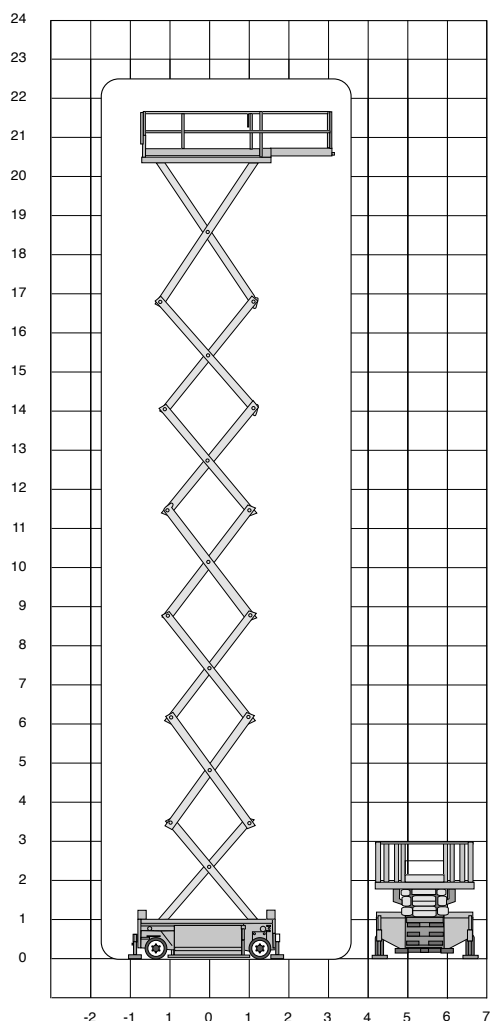

S225-23 ES SE 4 X 4

Hauteur de travail
22,30 m

Specifications techniques

Hauteur de plate-forme	20,30 m	Largeur	2,26 m
Hauteur de travail	22,30 m	Vitesse de déplacement déployé/rétracté	5,4 km/h/ 0,51m/h
Capacité de levage	750 kg	Garde au sol	0,28 m
Longueur de la plate-forme avec extension	4,51 m/7,23 m	Courant	accu
Extension de la plate-forme	2,72 m	Rayon de braquage externe	4,80 m
Largeur de la plate-forme	2,22 m	Poids	14.960 kg
Aptitude en pente	3°	Utilisation en intérieur/extérieur	oui
Hauteur hors tout garde-corps élevés	3,82 m	Nombre de personnes max. extérieur	4
Hauteur hors tout garde-corps rabaissés	2,89 m	Nombre de personnes max. intérieur	4
Stabilisateurs	oui	Aptitude en pente	30%
Roues	non-marking	Se déplace à pleine hauteur	oui
Longueur	4,84 m	Connexion 220 V	oui