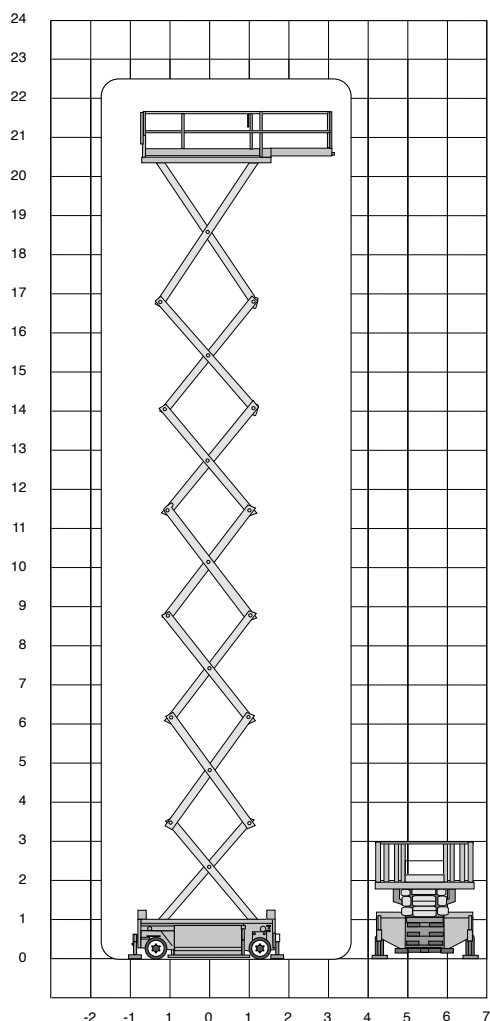

# S225-23 ES SE 4 X 4

Werkhoogte  
**22,30 m**

## Technische specificaties

<b>Platformhoogte</b>	20,30 m	<b>Breedte</b>	2,26 m
<b>Werkhoogte</b>	22,30 m	<b>Rijsnelheid in-/uitgeschoven</b>	5,4 km/h/ 0,51m/h
<b>Max. hefvermogen</b>	750 kg	<b>Bodemvrijheid</b>	0,28 m
<b>Platformlengte/uitgeschoven</b>	4,51 m/7,23 m	<b>Aandrijving</b>	accu
<b>Platformverlenging</b>	2,72 m	<b>Draaicirkel</b>	4,80 m
<b>Platformbreedte</b>	2,22 m	<b>Gewicht</b>	14.960 kg
<b>Max. scheefstand</b>	3°	<b>Gebruik binnen en buiten</b>	ja
<b>Hoogte (+leuning)</b>	3,82 m	<b>Max. aantal pers. buiten</b>	4
<b>Hoogte (-leuning)</b>	2,89 m	<b>Max. aantal pers. binnen</b>	4
<b>Stempels</b>	ja	<b>Max. hellingshoek</b>	30%
<b>Banden</b>	non-marking	<b>Rijdt op volle hoogte</b>	ja
<b>Lengte</b>	4,84 m	<b>220 V aansluiting</b>	ja

# S225-23 ES SE 4 X 4

**Working height**  
**22,30 m**

# S225-23 ES SE 4 X 4

Altura de trabajo  
**22,30 m**