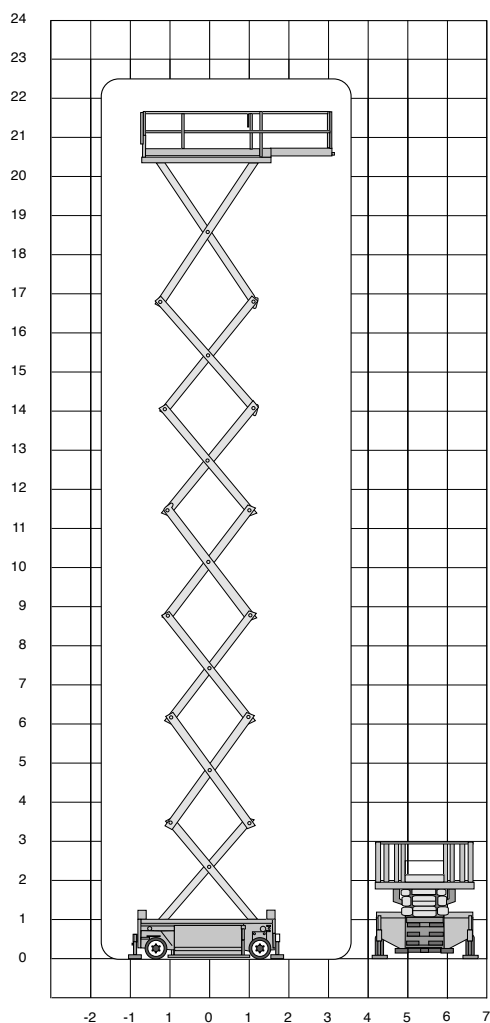

S225-23 ES SE 4 X 4

Datenblatt

Plattformhöhe	20,30 m	Breite	2,26 m
Arbeitshöhe	22,30 m	Fahrgeschwindigkeit ein-/ausfahren	5,4 km/h/ 0,51m/h
Tragfähigkeit	750 kg	Bodenfreiheit	0,28 m
Plattformlänge/ausgeschossen	4,51 m/7,23 m	Antriebsart	akku
Platformausschub	2,72 m	Wenderadius aussen	4,80 m
Plattformbreite	2,22 m	Gewicht	14.960 kg
Nivellierung max. mit Abstuetzungen	3°	Verwendung innen/aussen	ja
Höhe eingefahren	3,82 m	Max. Personen auf der Plattform aussen	4
Höhe heruntergeklappt	2,89 m	Max. Personen auf der Plattform innen	4
Abstuetzungen	ja	Steigfähigkeit eingefahren	30%
Reifen	non-marking	Verfahrbar bis max. Höhe	ja
Laenge	4,84 m	Steckdose 220 V	ja